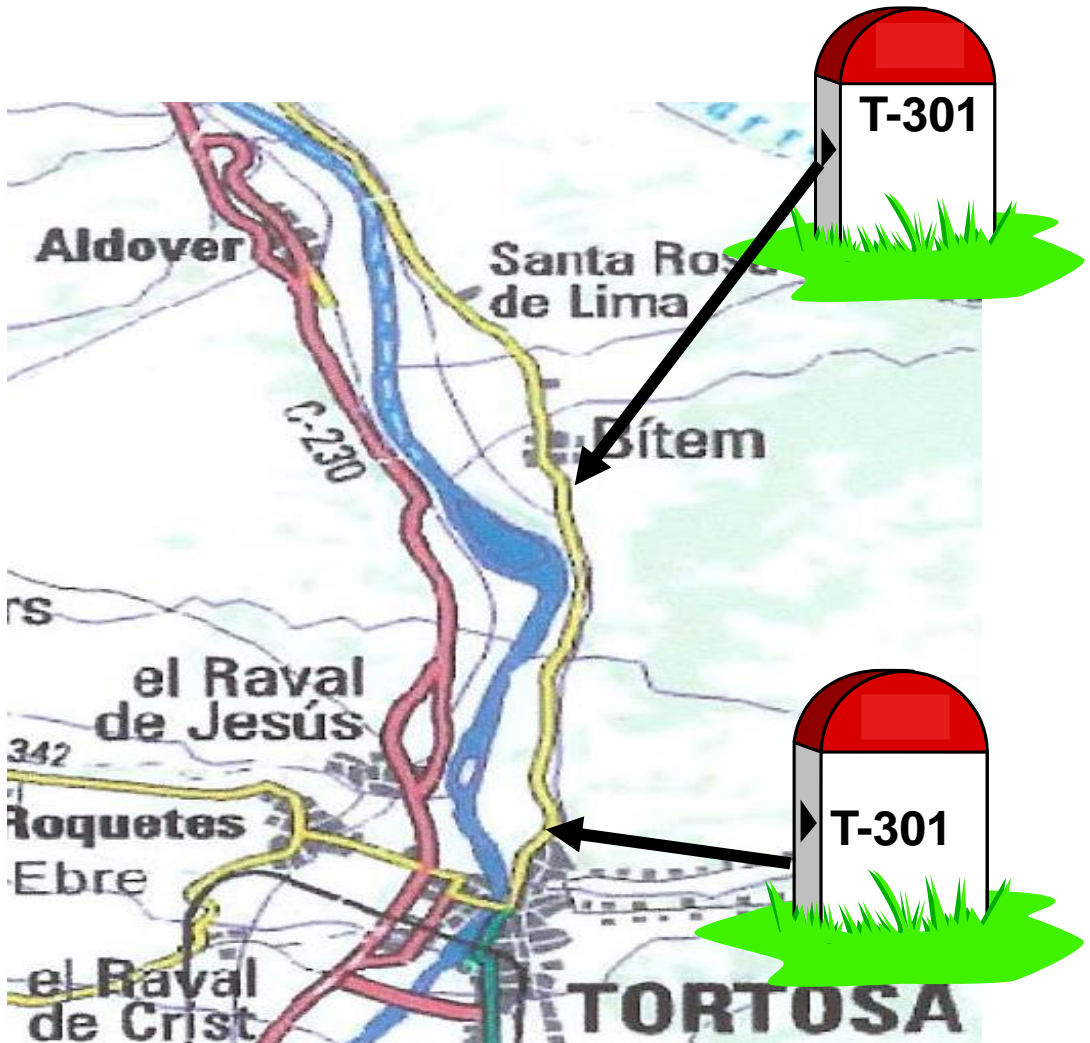

XV CLÀSSICS CUCAFERA

22 de abril de 2017

Tram de calibratge de 4 km.

Inici tram de calibratge N40,820458, E0,525112

Fi tram de calibratge N40,856071, E0,524624